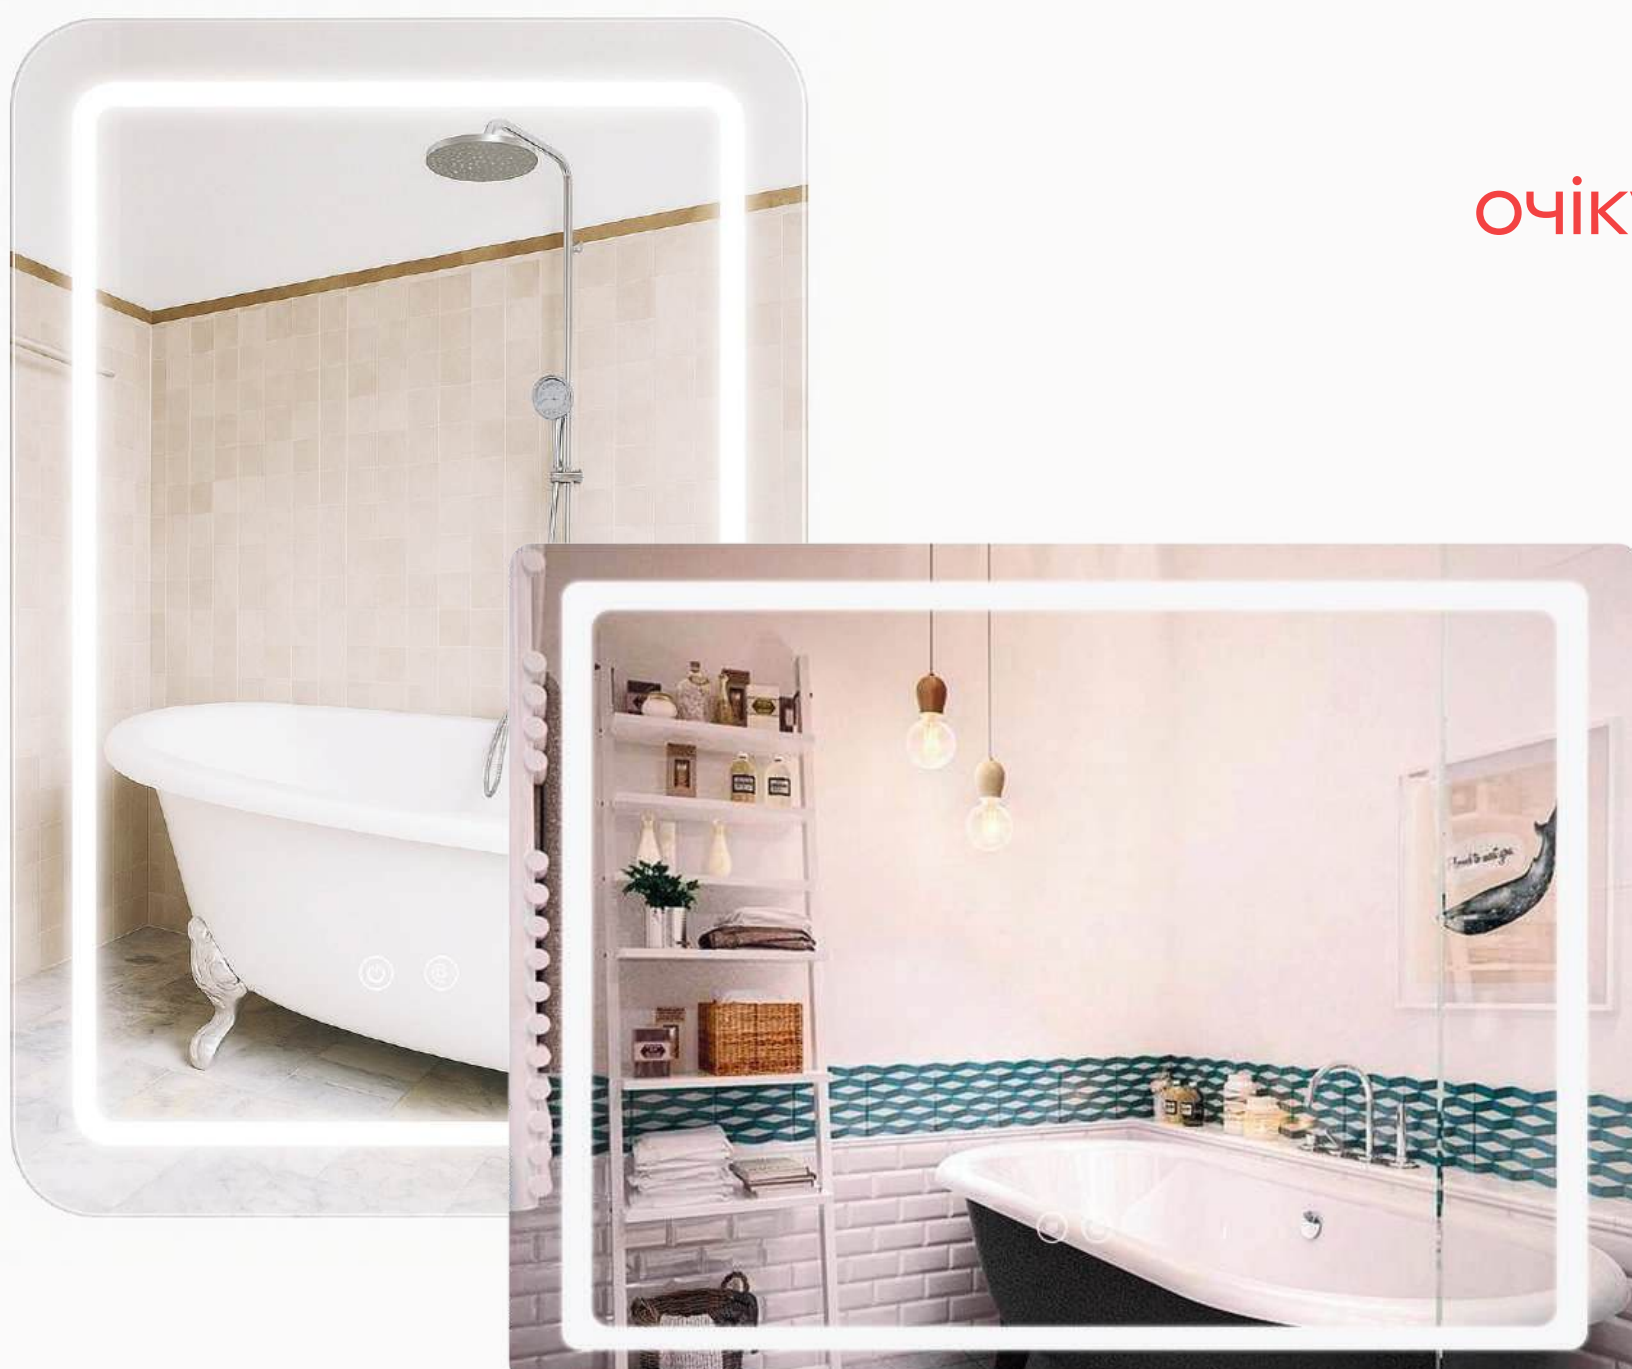

M12, M19

Форма дзеркал M12, M19 - це прямокутник із м'яко закругленими кутами, який поєднує чіткість ліній і візуальну легкість. Така геометрія додає інтер'єру структурованості, але не виглядає різко чи холодно. Завдяки можливості горизонтального та вертикального монтажу вироби легко інтегруються в будь-який простір - від компактної ванної до просторої кімнати.