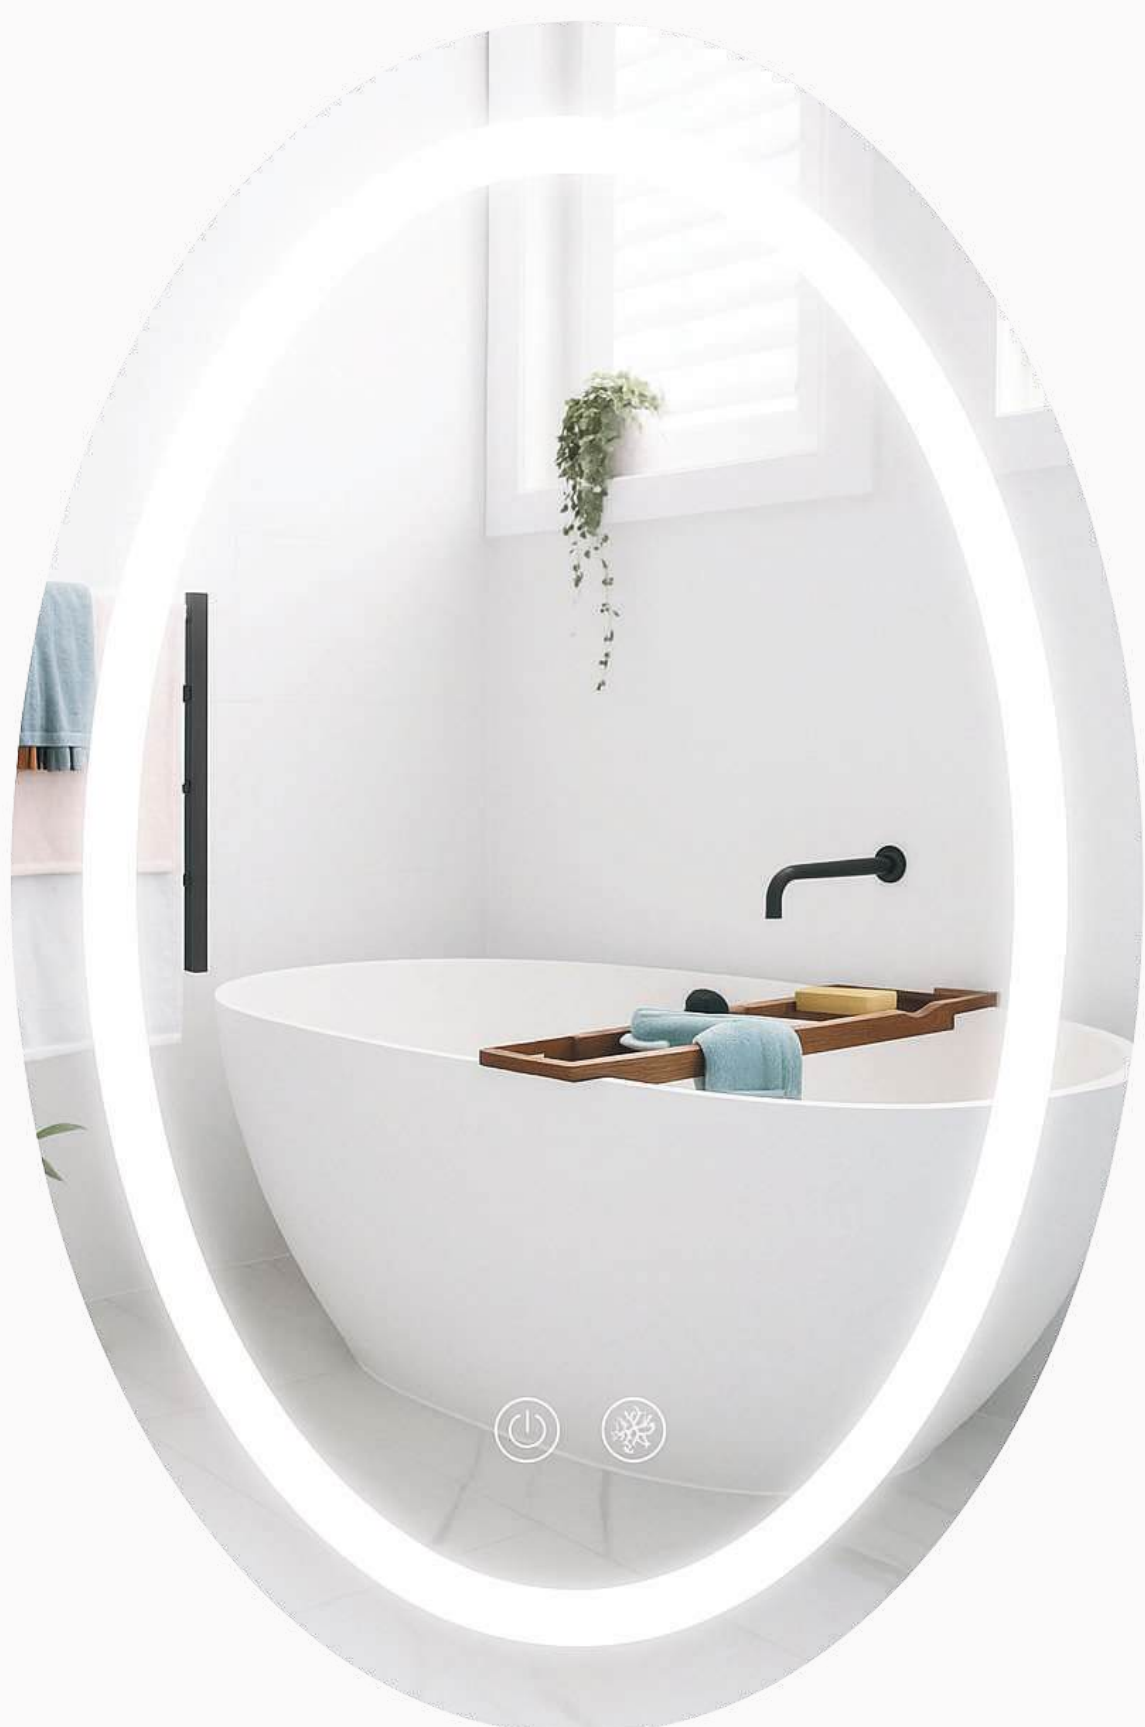

M12, M19

Форма дзеркал M12, M19 - це прямокутник із м'яко закругленими кутами, який поєднує чіткість ліній і візуальну легкість. Така геометрія додає інтер'єру структурованості, але не виглядає різко чи холодно. Завдяки можливості горизонтального та вертикального монтажу вироби легко інтегруються в будь-який простір - від компактної ванної до просторої кімнати.

горизонтальні

Код	Розмір
очікується 48 019	700x500 мм
28 555	800x600 мм
45 627	1000x700 мм
30 636	1000x800 мм

вертикальні

Код	Розмір
30 637	800x500 мм
45 626	800x800 мм

M16

Дзеркала M16 - це ідеальне коло в центрі інтер'єру, що приваблює з першого погляду своєю досконалою круглою формою. Воно додає гармонії простору, пом'якшуючи чіткі лінії плитки та меблів. Контурне підсвічування підкреслює геометрію кола й створює ефект м'якого сяйва. M16 - це баланс форми, світла та стилю для сучасної ванної кімнати.

Код	Розмір
28 559	R600 мм
45 628	R800 мм

M17

Овальна форма дзеркал M17 вносить у ванну кімнату відчуття спокою й гармонії. Завдяки плавним контурам та рівномірному підсвічуванню ця модель стає не лише функціональним елементом, а й стильним акцентом інтер'єру. Дзеркало чудово виглядає у вертикальному положенні, візуально витягує простір і додає легкості дизайну.