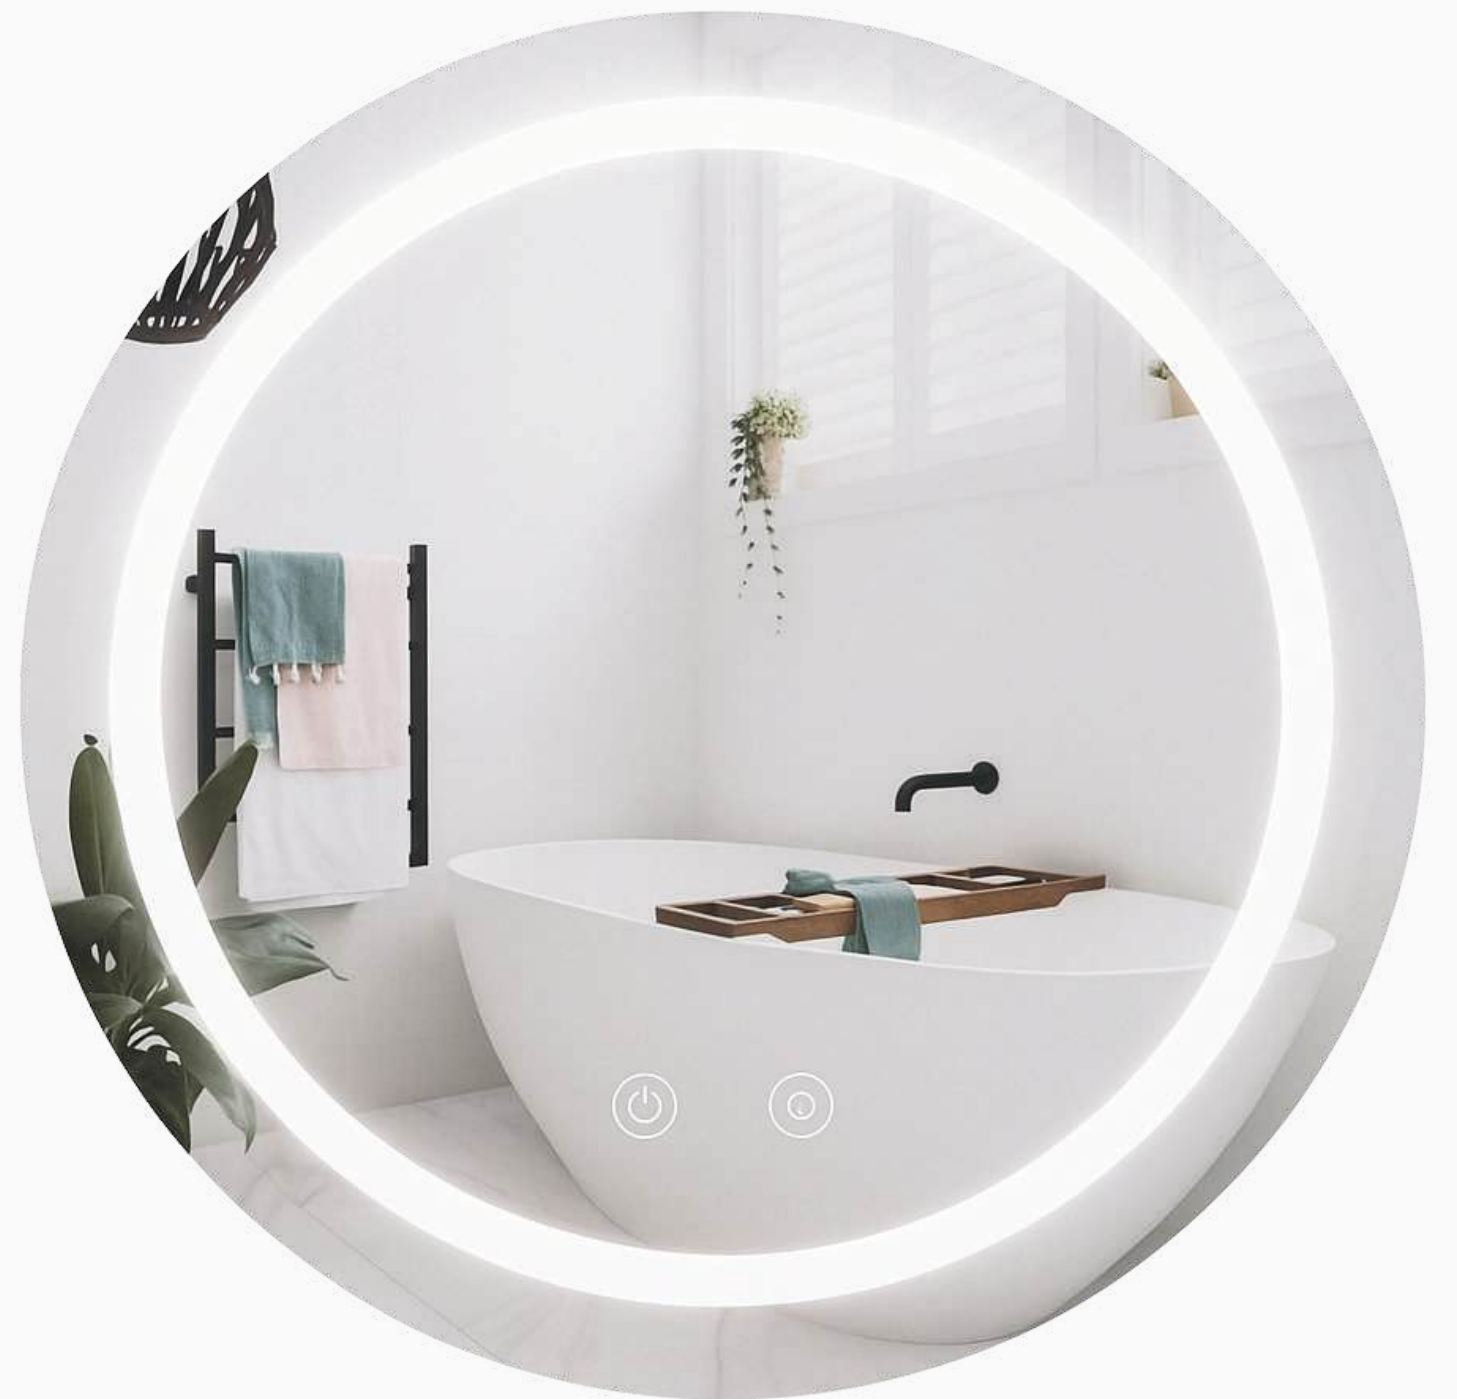

M12, M19

Форма дзеркал M12, M19 - це прямокутник із м'яко закругленими кутами, який поєднує чіткість ліній і візуальну легкість. Така геометрія додає інтер'єру структурованості, але не виглядає різко чи холодно. Завдяки можливості горизонтального та вертикального монтажу вироби легко інтегруються в будь-який простір - від компактної ванної до просторої кімнати.

горизонтальні

Код	Розмір
очікується 48 019	700x500 мм
28 555	800x600 мм
45 627	1000x700 мм
30 636	1000x800 мм

вертикальні

Код	Розмір
30 637	800x500 мм
45 626	800x800 мм

M16

Дзеркала M16 - це ідеальне коло в центрі інтер'єру, що приваблює з першого погляду своєю досконалою круглою формою. Воно додає гармонії простору, пом'якшуючи чіткі лінії плитки та меблів. Контурне підсвічування підкреслює геометрію кола й створює ефект м'якого сяйва. M16 - це баланс форми, світла та стилю для сучасної ванної кімнати.

Код	Розмір
28 559	R600 мм
45 628	R800 мм

M17

Овальна форма дзеркал M17 вносить у ванну кімнату відчуття спокою й гармонії. Завдяки плавним контурам та рівномірному підсвічуванню ця модель стає не лише функціональним елементом, а й стильним акцентом інтер'єру. Дзеркало чудово виглядає у вертикальному положенні, візуально витягує простір і додає легкості дизайну.