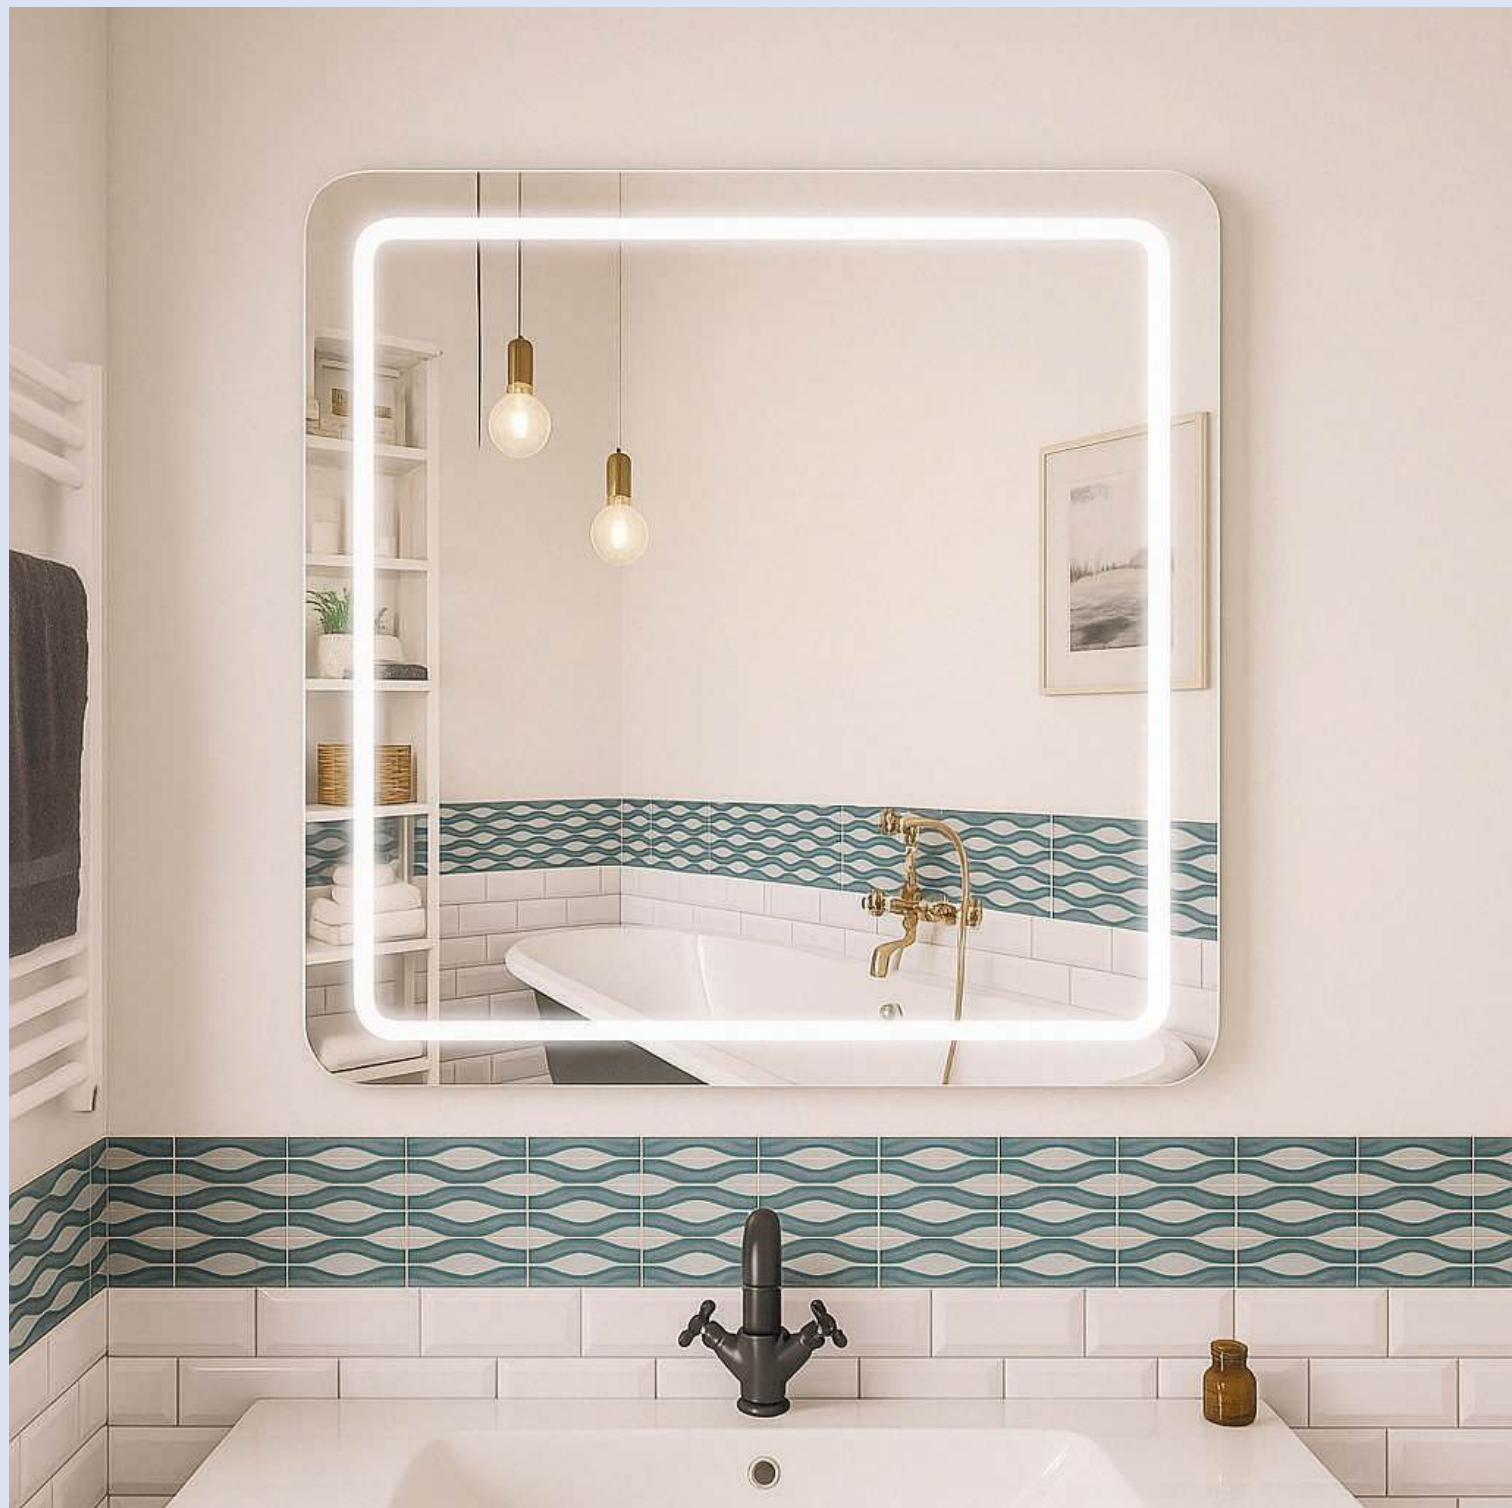

ДЗЕРКАЛА MIDEYA

для ванної кімнати від Qatar

2025

НАМ ВАЖЛИВО:

Наскільки яскраве світло у вашого дзеркала, як чітко ви бачите своє відображення в ньому,

Ми турбуємось про вашу безпеку та хочемо, щоб наші дзеркала прослужили довго та надійно.

ЩО РОБИТЬ ДЗЕРКАЛА QТАР MIDEYA ОСОБЛИВИМИ?

- ❏ Світло, якому немає рівних: 240 LED-точок білого спектру рівномірно підсвічують обличчя — без тіней, спотворень і затемнень (такого яскравого підсвічування в Україні ще не було).
- ❏ Світлова лінія завширшки 2 см створює виразний акцент і підкреслює дизайн простору.

M12, M19

Форма дзеркал M12, M19 - це прямокутник із м'яко закругленими кутами, який поєднує чіткість ліній і візуальну легкість. Така геометрія додає інтер'єру структурованості, але не виглядає різко чи холодно. Завдяки можливості горизонтального та вертикального монтажу вироби легко інтегруються в будь-який простір - від компактної ванної до просторої кімнати.

Код	Розмір
28 559	R600 мм
45 628	R800 мм

M17

Овальна форма дзеркал M17 вносить у ванну кімнату відчуття спокою й гармонії. Завдяки плавним контурам та рівномірному підсвічуванню ця модель стає не лише функціональним елементом, а й стильним акцентом інтер'єру. Дзеркало чудово виглядає у вертикальному положенні, візуально витягує простір і додає легкості дизайну.