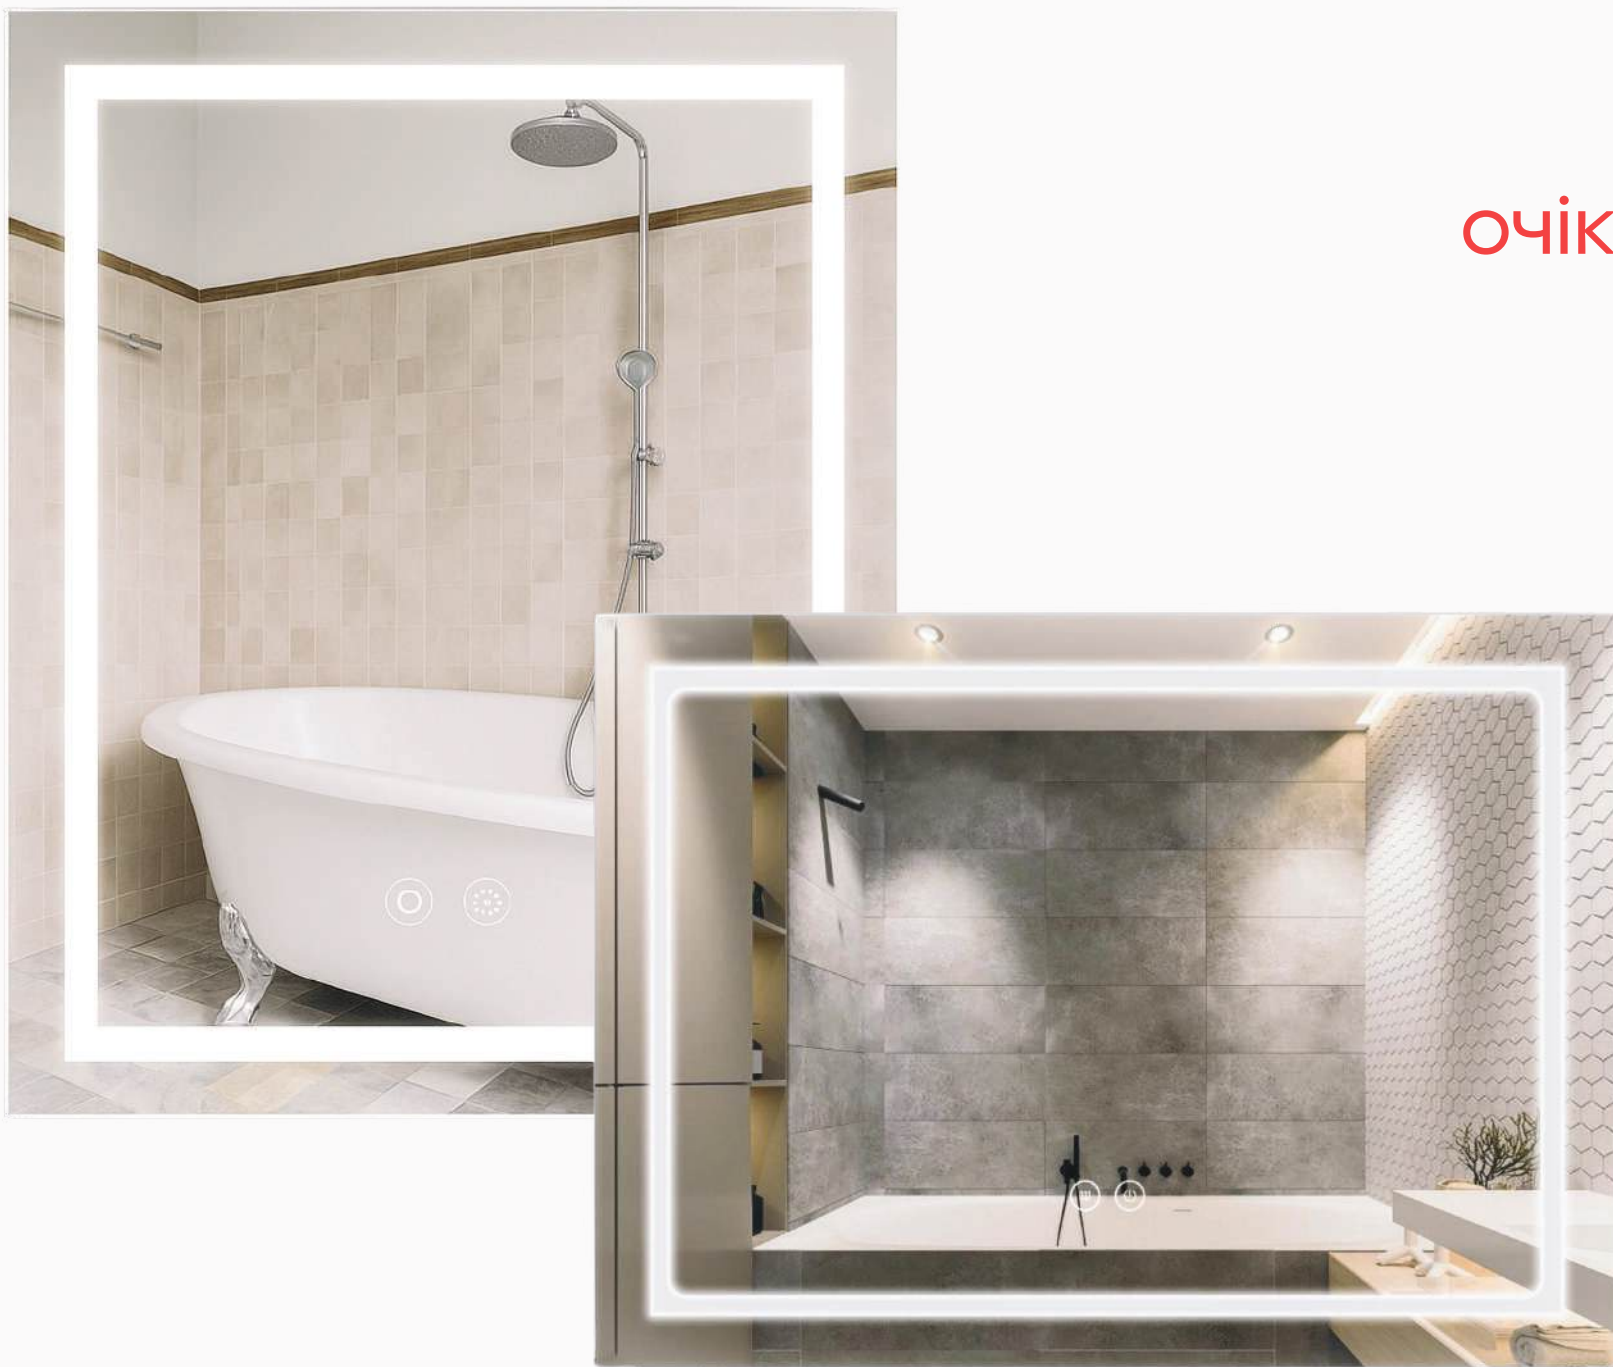

M11, M13, M18

Дзеркала моделей M11, M13, M18 - це про поєднання мінімалізму, чітких форм і продуманого функціоналу. Світлодіодне підсвічування не просто додає комфорту, а й створює стильний акцент у ванній кімнаті. Прямі лінії рамки підсвічування підкреслюють геометрію інтер'єру.

горизонтальні

Код	Розмір
очікується 48 018	700x500 мм
28 554	800x600 мм
45 624	800x700 мм
45 626	900x700 мм
30 635	1000x800 мм
28 562	1200x800 мм

вертикальні

Код	Розмір
30 640	600x800 мм
30 639	800x500 мм
45 623	800x700 мм

M12, M19

Форма дзеркал M12, M19 - це прямокутник із м'яко закругленими кутами, який поєднує чіткість ліній і візуальну легкість. Така геометрія додає інтер'єру структурованості, але не виглядає різко чи холодно. Завдяки можливості горизонтального та вертикального монтажу вироби легко інтегруються в будь-який простір - від компактної ванної до просторої кімнати.