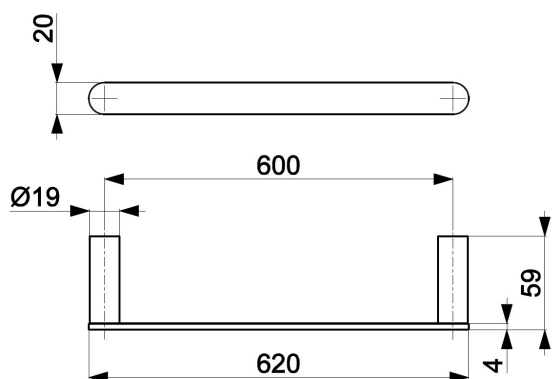

## 60

### CM TOWEL BAR, CHROME

#### PRODUCT DESCRIPTION:

**INDEX:** 864-027-00

**EAN:** 5907571860666

**Colour:** chrome

**PKWiU:** 25.99.11.0

**Material:** stainless steel