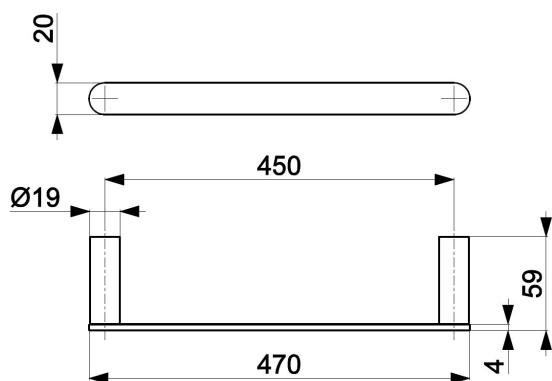

45

CM TOWEL BAR, BLACK

PRODUCT DESCRIPTION:

INDEX: 864-026-81

EAN: 5907571860642

Colour: black

PKWiU: 25.99.11.0

Material: stainless steel