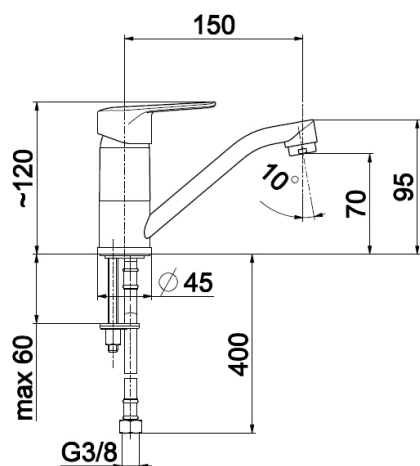

GERMAN

BATERIA UMYWALKOWA

OPIS PRODUKTU:

INDEKS:	4512-915-00
EAN:	5907571452489
Kolor:	chrom
PKWiU:	28.14.12.0
Typ:	stojąca
Materiał:	mosiądz
Element sterujący:	regulator ceramiczny Ø35
Napowietrzacz:	tak
Ciśnienie robocze [atm]:	3
Temperatura wody [°C] maks.:	90
Grupa akustyczna:	II
Wylewka:	obrotowa
Długość wylewki [mm]:	150

OPAKOWANIE ZAWIERA:

bateria, przyłącza elastyczne M10 x 1/G3/8" (L=350 mm, 2 szt.), komplet mocujący, instrukcja obsługi i montażu baterii jednouchwyt. stojących

GWARANCJA:

5 lat na bezawaryjną pracę regulatorów ceramicznych