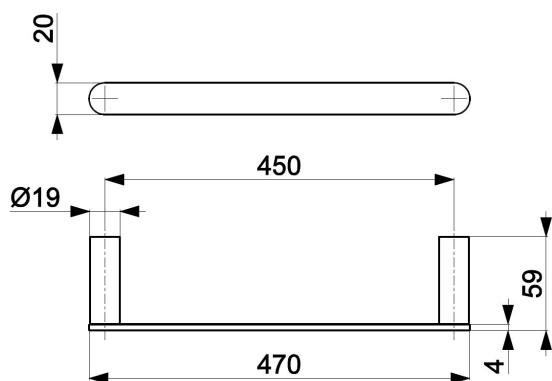

45

CM TOWEL BAR, CHROME

PRODUCT DESCRIPTION:

INDEX: 864-026-00

EAN: 5907571860635

Colour: chrome

PKWiU: 25.99.11.0

Material: stainless steel