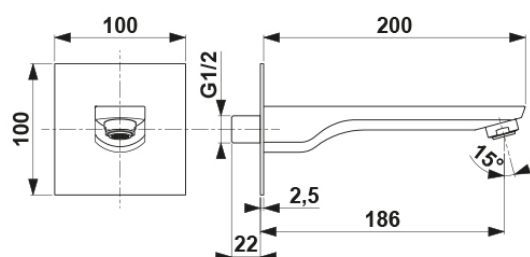

### CONCEALED BATH SPOUT

836-002-00

#### PRODUCT DESCRIPTION:

<b>INDEX:</b>	836-002-00
<b>EAN:</b>	5907571831734
<b>Colour:</b>	chrome
<b>PKWiU:</b>	28.14.20.0
<b>Type:</b>	wall-mounted mixer
<b>Material:</b>	brass
<b>Spout:</b>	fixed
<b>Spout length [mm]:</b>	187
<b>Aerator:</b>	napowietrzacz strumienia wody typu RUBBER CLEAN
<b>Water flow [l/min]:</b>	20
<b>Working pressure [atm]:</b>	3
<b>Max water temperature [°C]:</b>	≤90/65
<b>Acoustic group:</b>	II