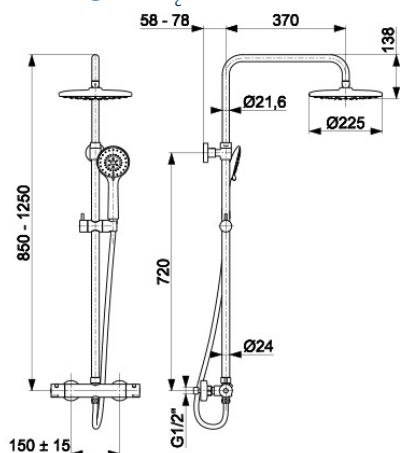

MOZA

BLACK DESZCZOWNIA Z BATERIĄ
TERMOSTATYCZNĄ

OPIS PRODUKTU:

| | |
|---|--------------------------|
| INDEKS: | 5736-910-81 |
| EAN: | 5907571570213 |
| Kolor: | czarny |
| PKWiU: | 28.14.12-33.04.01 |
| Typ: | ścienna |
| Ilość w op jedn/zb: | 1/1 |
| Waga netto: | 4,75 |
| Materiał: | mosiądz + tworzywo ABS |
| Element sterujący: | regulator termostatyczny |
| Przepływ wody [l/min]: | 18 |
| Ciśnienie robocze [atm]: | 3 |
| Temperatura wody [°C] maks.: | ≤90/ 65 |
| Grupa akustyczna: | II |
| Rozstaw przyłączy [mm]: | 150 ± 15 |
| Ilość strumieni rączki natrysku: | 3 |
| Długość węża [mm]: | 1500 |
| Materiał węża: | PVC |

OPAKOWANIE ZAWIERA:

bateria, drążek natrysku, dysk przegubowy, rączka natrysku z uchwytem, zestaw montażowy (mimośród z uszczelkami + rozety walcowe 2 szt., mocowanie ścienne drążka 1 szt.), wąż natrysku PVC L=1500 mm, rękawiczki montażowe białe, instrukcja montażu i obsługi z kartą gwarancyjną