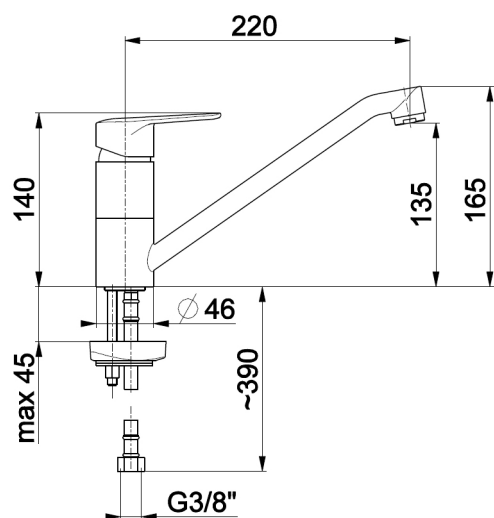

GERMAN

BATERIA KUCHENNA

OPIS PRODUKTU:

INDEKS:	4513-915-00
EAN:	5907571452502
Kolor:	chrom
PKWiU:	28.14.12.0
Typ:	stojąca
Materiał:	mosiądz
Element sterujący:	regulator ceramiczny Ø35
Napowietrzacz:	tak
Ciśnienie robocze [atm]:	3
Temperatura wody [°C] maks.:	90
Grupa akustyczna:	II
Wylewka:	obrotowa
Długość wylewki [mm]:	220

OPAKOWANIE ZAWIERA:

bateria, mimośrodowy 10/57 2 szt., rozety z uszczelkami 2 szt., kluczyk do perlatora, instrukcja obsługi i montażu baterii jednouchwyt. stojących

GWARANCJA:

5 lat na bezawaryjną pracę regulatorów ceramicznych