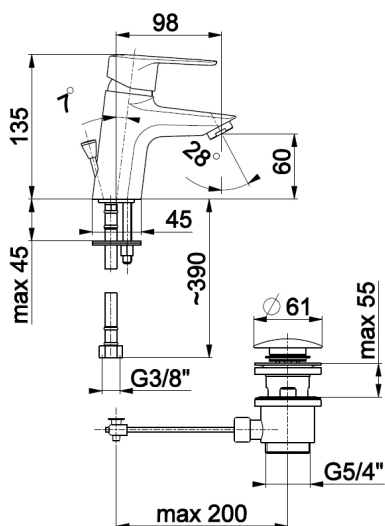

GERMAN

BATERIA UMYWALKOWA

OPIS PRODUKTU:

INDEKS:	4512-815-00
EAN:	5907571452465
Kolor:	chrom
PKWiU:	28.14.12.0
Typ:	stojąca
Materiał:	mosiądz
Element sterujący:	regulator ceramiczny Ø35
Napowietrzacz:	tak
Ciśnienie robocze [atm]:	3
Temperatura wody [°C] maks.:	90
Grupa akustyczna:	II
Wylewka:	stała

OPAKOWANIE ZAWIERA:

bateria, spust sterowany metalowy 5/4" kpl. z ciągnem 1 szt., komplet mocujący z podstawką, przyłącza elastyczne M10 x 1/G3/8" (L=350 mm), kluczyk do perlatora, instrukcja obsługi i montażu bat. jednouchwył. stojących