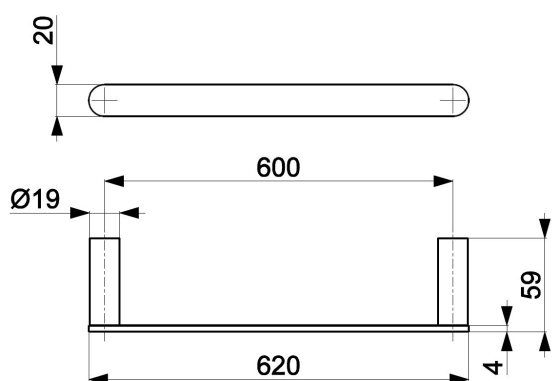

**60**

CM TOWEL BAR, BLACK

#### PRODUCT DESCRIPTION:

**INDEX:** 864-027-81

**EAN:** 5907571860673

**Colour:** black

**PKWiU:** 25.99.11.0

**Material:** stainless steel