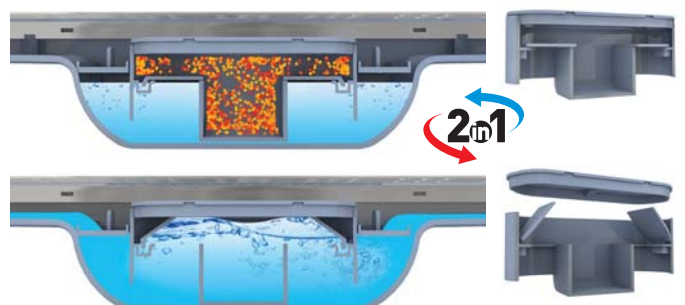

**54** mm  
MINIMUM  
HEIGHT

**42** L/min  
HIGH  
FLOW RATE

BRUSHED  
GRID

ABS  
BODY

**300**  
KG LOAD  
CAPACITY

EASY  
CLEAN

EASY  
MONTAGE

- 1 Grid AISI 304 / Решетка AISI 304 / 304 غطاء استانليس اسيتيل
- 2 Hair Filter / Фильтр / مصفاة
- 3 Trap Cover / обложка / غطاء السيфон
- 4 Dry Flaps / обратный клапан / رداد مائع رجوع
- 5 Odor Trap / Сухой затвор / سيفون
- 6 O-Ring Watertight Gasket / водонепроницаемая прокладка / جوان دائري
- 7 Drain Body ABS / Гидрозатвор для пластикового водоотводящего желоба ABS  
قاعدة الصرف بلاستيك
- 8 Frame AISI 304 / Нержавеющая Рамка / اطار استانليس
- 9 Height Adjustable Foot Set / Набор Регулируемые по высоте ножки для пластиковых желобов  
منظم ارتفاع القاعدة

HEIGHT ADJUSTABLE FOOT

Height Adjustable Foot Set / منظم ارتفاع القاعدة  
Высота Установить регулируемую ножку

TWIN FLAP ODOR TRAP

You can watch the installation video of this system on Youtube Valtemo TV channel.  
يمكنكم متابعة فيديو عملية التركيب من الباركود

Вы можете посмотреть монтаж этого продукта на телеканале Youtube Valtemo

Grids are produced in AISI 304 Stainless Steel, 10 Year guaranteed against corrosion and leakage.  
Решетка изготавливаются из нержавеющей стали AISI 304 стал 10 лет гарантированная от коррозии и просочилась  
اغشية مصارف مياه الحمامات الطويلة والارضية مصنعة من ستانلس نوعية  
AISI 304 مقاوم للصدأ والتسربات ضمان 10 سنوات