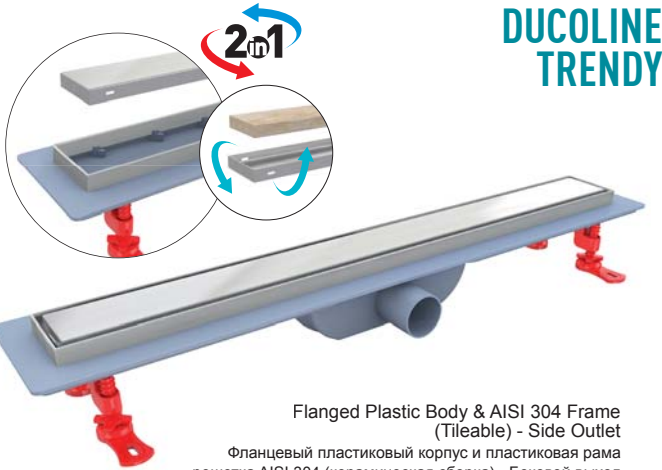

DUCOLINE TRENDY

Flanged Plastic Body & AISI 304 Frame
(Tileable) - Side Outlet

Фланцевый пластиковый корпус и пластиковая рама
решетка AISI 304 (керамическая сборка) - Боковой выход
قاعدة واطار بلاستيك مع حاشية ومع غطاء استانليس
304 قابل لتركيب رخام صرف جانبي

40 mm Side Outlet

Code	Outlet	Length	
VLD-597305	Ø 40	30 cm	12
VLD-597310	Ø 40	40 cm	12
VLD-597315	Ø 40	50 cm	12
VLD-597320	Ø 40	60 cm	6
VLD-597325	Ø 40	70 cm	6
VLD-597330	Ø 40	80 cm	6
VLD-597335	Ø 40	90 cm	6