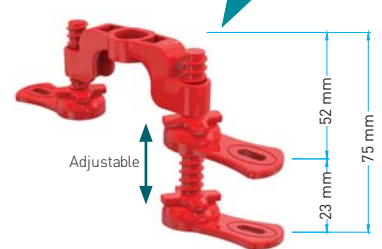

**54** mm  
MINIMUM  
HEIGHT

**42** L/min  
HIGH  
FLOW RATE

BRUSHED  
GRID

ABS  
BODY

**300**  
KG LOAD  
CAPACITY

EASY  
CLEAN

EASY  
MONTAGE

- 1 Grid AISI 304 / Решетка AISI 304 / 304 غطاء استانليس اسيتيل
- 2 Hair Filter / Фильтр / مصفاة
- 3 Trap Cover / обложка / غطاء السيфон
- 4 Dry Flaps / обратный клапан / رداد مائع رجوع
- 5 Odor Trap / Сухой затвор / سيفون
- 6 O-Ring Watertight Gasket / водонепроницаемая прокладка / جوان دائري
- 7 Drain Body ABS / Гидрозатвор для пластикового водоотводящего желоба ABS  
قاعدة الصرف بلاستيك
- 8 Frame AISI 304 / Нержавеющая Рамка / اطار استانليس
- 9 Height Adjustable Foot Set / Набор Регулируемые по высоте ножки для пластиковых желобов  
منظم ارتفاع القاعدة

HEIGHT ADJUSTABLE FOOT

Height Adjustable Foot Set / منظم ارتفاع القاعدة  
Высота Установить регулируемую ножку

TWIN FLAP ODOR TRAP

You can watch the installation video of this system on Youtube Valtemo TV channel.  
يمكنكم متابعة فيديو عملية التركيب من الباركود

Вы можете посмотреть монтаж этого продукта на телеканале Youtube Valtemo

Grids are produced in AISI 304 Stainless Steel, 10 Year guaranteed against corrosion and leakage.  
Решетка изготавливаются из нержавеющей стали AISI 304 стал 10 лет гарантированная от коррозии и просочилась  
اغشية مصارف مياه الحمامات الطويلة والارضية مصنعة من ستانلس نوعية  
AISI 304 مقاوم للصدأ والتسربات ضمان 10 سنوات

## DUCOLINE BASE

Flanged Plastic Body & AISI 304 Frame - Side Outlet  
 Фланцевый пластиковый корпус и пластиковая рама - Боковой выход  
 قاعدة واطار بلاستيك مع حاشية صرف جانبي