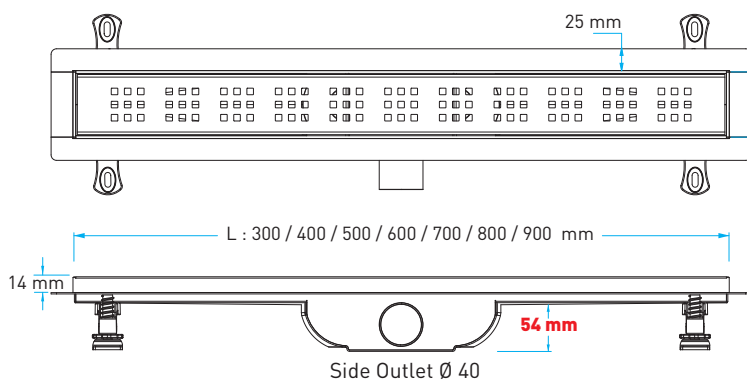

**54** mm  
MINIMUM  
HEIGHT

**42** L/min  
HIGH  
FLOW RATE

BRUSHED  
GRID

ABS  
BODY

**300**  
KG LOAD  
CAPACITY

EASY  
CLEAN

EASY  
MONTAGE

- 1 Grid AISI 304 / Решетка AISI 304 / 304 غطاء استانليس اسيتيل
- 2 Hair Filter / Фильтр / مصفاة
- 3 Trap Cover / обложка / غطاء السيфон
- 4 Dry Flaps / обратный клапан / رداد مائع رجوع
- 5 Odor Trap / Сухой затвор / سيفون
- 6 O-Ring Watertight Gasket / водонепроницаемая прокладка / جوان دائري
- 7 Drain Body ABS / Гидрозатвор для пластикового водоотводящего желоба ABS  
قاعدة الصرف بلاستيك
- 8 Frame AISI 304 / Нержавеющая Рамка / اطار استانليس
- 9 Height Adjustable Foot Set / Набор Регулируемые по высоте ножки для пластиковых желобов  
منظم ارتفاع القاعدة

HEIGHT ADJUSTABLE FOOT

Height Adjustable Foot Set / منظم ارتفاع القاعدة  
Высота Установить регулируемую ножку

TWIN FLAP ODOR TRAP

You can watch the installation video of this system on Youtube Valtemo TV channel.  
يمكنكم متابعة فيديو عملية التركيب من الباركود

### 40 mm Side Outlet

Code	Outlet	Length	
VLD-596305	Ø 40	30 cm	12
VLD-596310	Ø 40	40 cm	12
VLD-596315	Ø 40	50 cm	12
VLD-596320	Ø 40	60 cm	6
VLD-596325	Ø 40	70 cm	6
VLD-596330	Ø 40	80 cm	6
VLD-596335	Ø 40	90 cm	6

### 40 mm Side Outlet

Code	Outlet	Length	
VLD-598305	Ø 40	30 cm	12
VLD-598310	Ø 40	40 cm	12
VLD-598315	Ø 40	50 cm	12
VLD-598320	Ø 40	60 cm	6
VLD-598325	Ø 40	70 cm	6
VLD-598330	Ø 40	80 cm	6
VLD-598335	Ø 40	90 cm	6