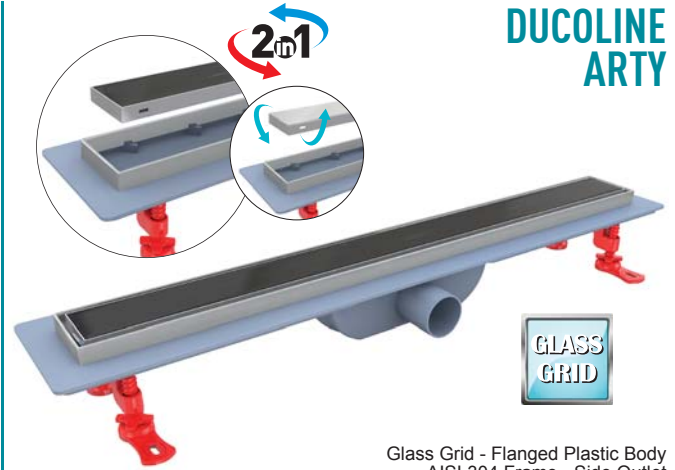

DUCOLINE ARTLY

Glass Grid - Flanged Plastic Body
AISI 304 Frame - Side Outlet

Стеклянная решетка - пластиковый корпус с фланцем - Боковой выход
قاعدة واطار بلاستيك مع حاشية ومع غطاء زجاجي صرف جانبي

40 mm Side Outlet

Code	Outlet	Length	
VLD-598305	Ø 40	30 cm	12
VLD-598310	Ø 40	40 cm	12
VLD-598315	Ø 40	50 cm	12
VLD-598320	Ø 40	60 cm	6
VLD-598325	Ø 40	70 cm	6
VLD-598330	Ø 40	80 cm	6
VLD-598335	Ø 40	90 cm	6

INNER SLOPED
DRAIN BODY

TWIN DRY FLAP
EQUIPPED
ODOR TRAP

DIRECT ACCESS
TO OUTLET PIPE

CORROSION
RESISTANT
STAINLESS STEEL

% 100 WATERTIGHT
INSTALLATION

REMOVABLE
TRAP

Glass Grid Colors / Виды решеток и цветов / ألوان وتصاميم الزجاج