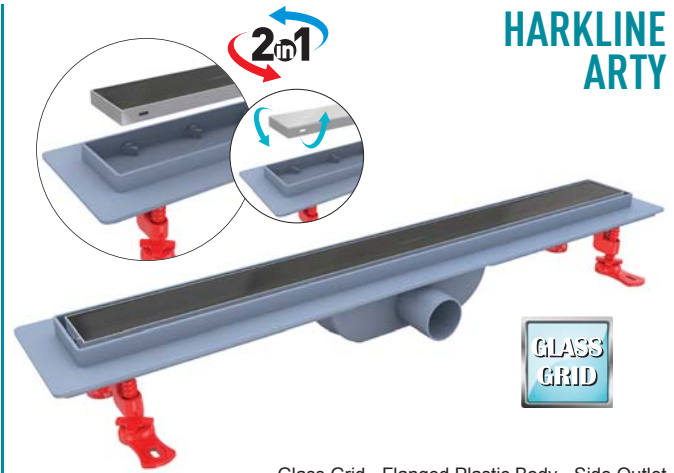

HARKLINE ARTY

Glass Grid - Flanged Plastic Body - Side Outlet
Стеклопанельная решетка - пластиковый корпус с фланцем - Боковой выход
قاعدة واطار بلاستيك مع حاشية ومع غطاء زجاجي صرف جانبي

40 mm Side Outlet

Code	Outlet	Length	
VLD-592305	Ø 40	30 cm	12
VLD-592310	Ø 40	40 cm	12
VLD-592315	Ø 40	50 cm	12
VLD-592320	Ø 40	60 cm	6
VLD-592325	Ø 40	70 cm	6
VLD-592330	Ø 40	80 cm	6
VLD-592335	Ø 40	90 cm	6

INNER SLOPED
DRAIN BODY

TWIN DRY FLAP
EQUIPPED
ODOR TRAP

DIRECT ACCESS
TO OUTLET PIPE

CORROSION
RESISTANT
STAINLESS STEEL

% 100 WATERTIGHT
INSTALLATION

REMOVABLE
TRAP

Glass Grid Colors / Виды решеток и цветов / ألوان وتصاميم الزجاج