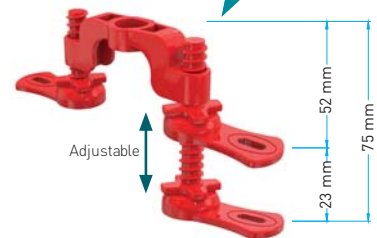

Inner Sloped Deep Drain Body

- 1 Grid AISI 304 / Решетка AISI 304 / 304 استانليس استيل
- 2 Hair Filter / Фильтр / مصفاة
- 3 Trap Cover / обложка / غطاء السيفون
- 4 Dry Flaps / обратный клапан / رداد مانع رجوع
- 5 Odor Trap / Сухой затвор / سيفون
- 6 O-Ring Watertight Gasket / водонепроницаемая прокладка / جوان دائري
- 7 Drain Body ABS / Гидрозатвор для пластикового водоотводящего желоба ABS
قاعدة الصرف بلاستيك ABS
- 8 Height Adjustable Foot Set / Набор Регулируемые по высоте ножки для пластиковых желобов
منظم ارتفاع القاعدة

300
KG LOAD
CAPACITY

EASY
CLEAN

EASY
MONTAGE

54
mm
MINIMUM
HEIGHT

42
L/min
HIGH
FLOW RATE

BRUSHED
GRID

ABS
BODY

2019/01057

HEIGHT ADJUSTABLE FOOT

Height Adjustable Foot Set / منظم ارتفاع القاعدة
Высота Установить регулируемую ножку

TWIN FLAP ODOR TRAP

You can watch the installation video of this system on Youtube Valtemo TV channel.

يمكنكم متابعة فيديو عملية التركيب من الباركود

Вы можете посмотреть монтаж этого продукта на телеканале Youtube Valtemo

Grids are produced in AISI 304 Stainless Steel, 10 Year guaranteed against corrosion and leakage.