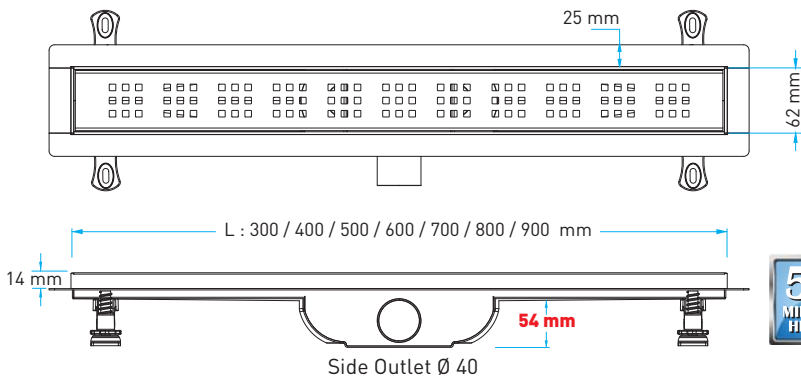

300
KG LOAD
CAPACITY

EASY
CLEAN

EASY
MONTAGE

54
mm
MINIMUM
HEIGHT

42
L/min
HIGH
FLOW RATE

BRUSHED
GRID

ABS
BODY

2019/01057

HEIGHT ADJUSTABLE FOOT

Height Adjustable Foot Set / منظم ارتفاع القاعدة
Высота Установить регулируемую ножку

TWIN FLAP ODOR TRAP

You can watch the installation video of this system on Youtube Valtemo TV channel.