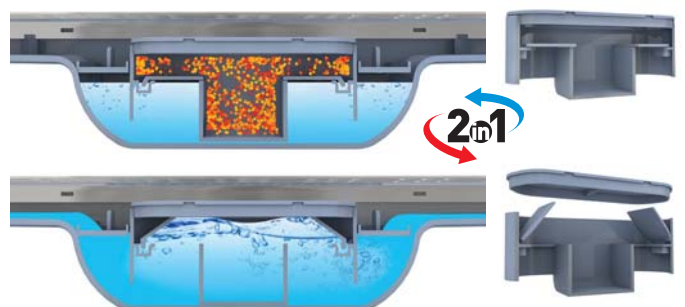

Inner Sloped Deep Drain Body

- 1 Grid AISI 304 / Решетка AISI 304 / 304 استانليس استيل
- 2 Hair Filter / Фильтр / مصفاة
- 3 Trap Cover / обложка / غطاء السيفون
- 4 Dry Flaps / обратный клапан / رداد مانع رجوع
- 5 Odor Trap / Сухой затвор / سيفون
- 6 O-Ring Watertight Gasket / водонепроницаемая прокладка / جوان دائري
- 7 Drain Body ABS / Гидрозатвор для пластикового водоотводящего желоба ABS
قاعدة الصرف بلاستيك ABS
- 8 Height Adjustable Foot Set / Набор Регулируемые по высоте ножки для пластиковых желобов
منظم ارتفاع القاعدة

300
KG LOAD
CAPACITY

EASY
CLEAN

EASY
MONTAGE

54
mm
MINIMUM
HEIGHT

42
L/min
HIGH
FLOW RATE

BRUSHED
GRID

ABS
BODY

2019/01057

HEIGHT ADJUSTABLE FOOT

Height Adjustable Foot Set / منظم ارتفاع القاعدة
Высота Установить регулируемую ножку

TWIN FLAP ODOR TRAP

You can watch the installation video of this system on Youtube Valtemo TV channel.

يمكنكم متابعة فيديو عملية التركيب من الباركود

Вы можете посмотреть монтаж этого продукта на телеканале Youtube Valtemo

Grids are produced in AISI 304 Stainless Steel, 10 Year guaranteed against corrosion and leakage.