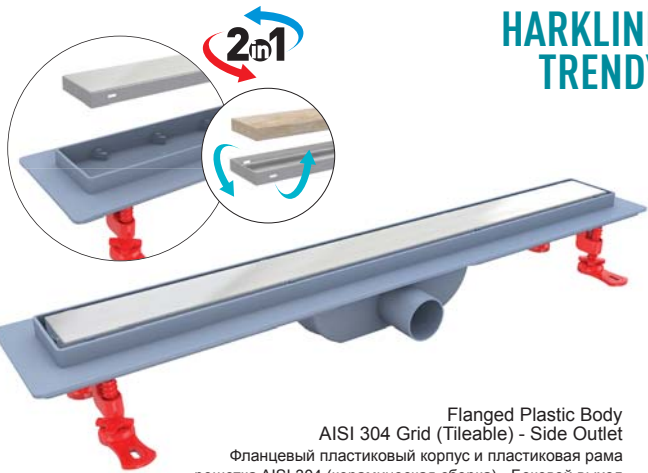

يمكنكم متابعة فيديو عملية التركيب من الباركود

Вы можете посмотреть монтаж этого продукта на телеканале Youtube Valtemo

Grids are produced in AISI 304 Stainless Steel, 10 Year guaranteed against corrosion and leakage.

Решетка изготавливаются из нержавеющей стали AISI 304 стал 10 лет гарантированная от коррозии и просочилась

اغشية مصارف مياه الحمامات الطويلة والارضية مصنعة من ستانلس نوعية AISI 304 مقاوم للصدأ والتسربات ضمان 10 سنوات

HARKLINE BASE

Flanged Plastic Body - Side Outlet
 Фланцевый пластиковый корпус и пластиковая рама - Боковой выход
 قاعدة واطار بلاستيك مع حاشية صرف جانبي

40 mm Side Outlet

Code	Outlet	Length	
VLD-590305	Ø 40	30 cm	12
VLD-590310	Ø 40	40 cm	12
VLD-590315	Ø 40	50 cm	12
VLD-590320	Ø 40	60 cm	6
VLD-590325	Ø 40	70 cm	6
VLD-590330	Ø 40	80 cm	6
VLD-590335	Ø 40	90 cm	6