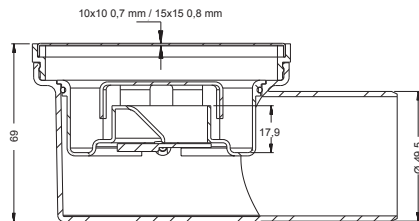

Ø 32 SIDE OUT

Ø 40 SIDE OUT

Ø 50 SIDE OUT

Ø 70 SIDE OUT

Ø 40 BOTTOM OUT

Ø 50 BOTTOM OUT

Ø 70 BOTTOM OUT

Base 10x10 cm Grid