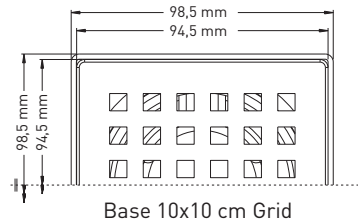

Ø 32 SIDE OUT

Ø 40 SIDE OUT

Ø 50 SIDE OUT

Ø 70 SIDE OUT

Ø 40 BOTTOM OUT

Ø 50 BOTTOM OUT

Ø 70 BOTTOM OUT

Base 10x10 cm Grid

Smart 10x10 cm Grid

Base 15x15 cm Grid

Smart 15x15 cm Grid

Grid Designs / Виды решеток / تصاميم الشبكات

C81-SQUARE

C82-FIGURE

C83-LIFE

C84-BLOOM