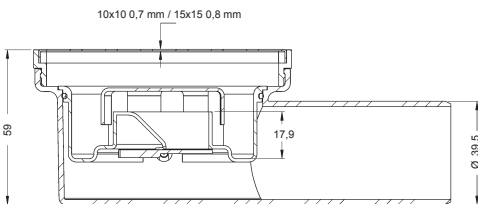

Ø 32 SIDE OUT

Ø 40 SIDE OUT

Ø 50 SIDE OUT

Ø 70 SIDE OUT

Ø 40 BOTTOM OUT

Ø 50 BOTTOM OUT

Ø 70 BOTTOM OUT

Base 10x10 cm Grid

Smart 10x10 cm Grid

Base 15x15 cm Grid

Smart 15x15 cm Grid

Grid Designs / Виды решеток / تصاميم الشبكات

C81-SQUARE

C82-FIGURE

C83-LIFE

C84-BLOOM