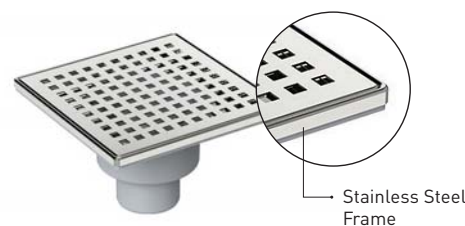

Plastic Body & Stainless Steel Frame - Bottom Out
Пластиковый Корпус & Нержавеющая Рамка – Нижний Выход
قاعدة بلاستيكية واطار استانلس صرف افقي

SMART 10x10 Bottom Outlet

Code	Outlet	Size	
VFD-712510	Ø 40	10x10 cm	50
VFD-712515	Ø 50	10x10 cm	50
VFD-712525	Ø 70	10x10 cm	40

SMART 15x15 Bottom Outlet

VFD-712710	Ø 40	15x15 cm	50
VFD-712715	Ø 50	15x15 cm	50
VFD-712725	Ø 70	15x15 cm	40

Grids are produced in AISI 304 Stainless Steel,
10 Year guaranteed against corrosion and leakage.

Решетка изготавливаются из нержавеющей стали AISI 304
стал 10 лет гарантированная от коррозии и просочилась

أغطية مصارف مياه الحمامات الطويلة والارضية مصنعة من ستانلس نوعية
AISI 304 مقاوم للصدأ والتسربات ضمان 10 سنوات