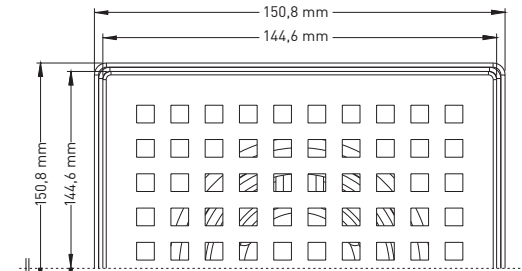

Ø 32 SIDE OUT

Ø 40 SIDE OUT

Ø 50 SIDE OUT

Ø 70 SIDE OUT

Ø 40 BOTTOM OUT

Ø 50 BOTTOM OUT

Ø 70 BOTTOM OUT

Base 10x10 cm Grid

Smart 10x10 cm Grid

Base 15x15 cm Grid

Smart 15x15 cm Grid

Grid Designs / Виды решеток / تصاميم الشبكات

C81-SQUARE

C82-FIGURE

C83-LIFE

C84-BLOOM