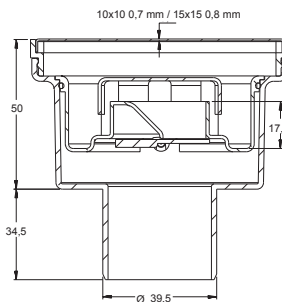

Ø 32 SIDE OUT

Ø 40 SIDE OUT

Ø 50 SIDE OUT

Ø 70 SIDE OUT

Ø 40 BOTTOM OUT

Ø 50 BOTTOM OUT

Ø 70 BOTTOM OUT

Base 10x10 cm Grid

Smart 10x10 cm Grid

Base 15x15 cm Grid

Smart 15x15 cm Grid

Grid Designs / Виды решеток / تصاميم الشبكات

C81-SQUARE

C82-FIGURE

C83-LIFE

C84-BLOOM