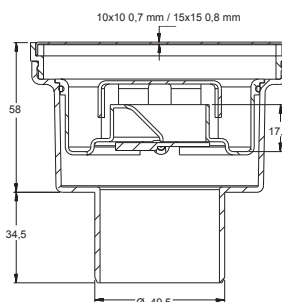

Ø 32 SIDE OUT

Ø 40 SIDE OUT

Ø 50 SIDE OUT

Ø 70 SIDE OUT

Ø 40 BOTTOM OUT

Ø 50 BOTTOM OUT

Ø 70 BOTTOM OUT

Base 10x10 cm Grid

Smart 10x10 cm Grid

Base 15x15 cm Grid

Smart 15x15 cm Grid

Grid Designs / Виды решеток / تصاميم الشبكات

C81-SQUARE

C82-FIGURE

C83-LIFE

C84-BLOOM