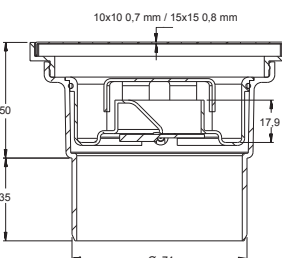

Ø 32 SIDE OUT

Ø 40 SIDE OUT

Ø 50 SIDE OUT

Ø 70 SIDE OUT

Ø 40 BOTTOM OUT

Ø 50 BOTTOM OUT

Ø 70 BOTTOM OUT

Base 10x10 cm Grid

Smart 10x10 cm Grid

Base 15x15 cm Grid

Smart 15x15 cm Grid

Grid Designs / Виды решеток / تصاميم الشبكات

C81-SQUARE

C82-FIGURE

C83-LIFE

C84-BLOOM