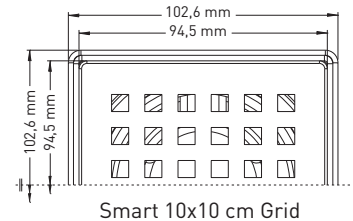

Ø 32 SIDE OUT

Ø 40 SIDE OUT

Ø 50 SIDE OUT

Ø 70 SIDE OUT

Ø 40 BOTTOM OUT

Ø 50 BOTTOM OUT

Ø 70 BOTTOM OUT

Base 10x10 cm Grid

Smart 10x10 cm Grid

Base 15x15 cm Grid

Smart 15x15 cm Grid

Grid Designs / Виды решеток / تصاميم الشبكات

C81-SQUARE

C82-FIGURE

C83-LIFE

C84-BLOOM