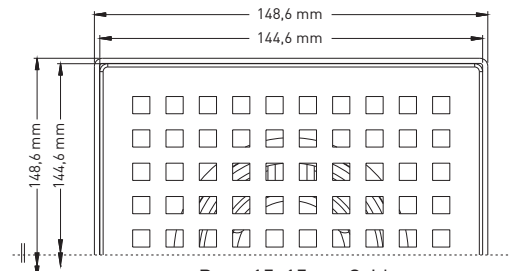

Ø 32 SIDE OUT

Ø 40 SIDE OUT

Ø 50 SIDE OUT

Ø 70 SIDE OUT

Ø 40 BOTTOM OUT

Ø 50 BOTTOM OUT

Ø 70 BOTTOM OUT

Base 10x10 cm Grid

Smart 10x10 cm Grid

Base 15x15 cm Grid

Smart 15x15 cm Grid

Grid Designs / Виды решеток / تصاميم الشبكات

C81-SQUARE

C82-FIGURE

C83-LIFE

C84-BLOOM