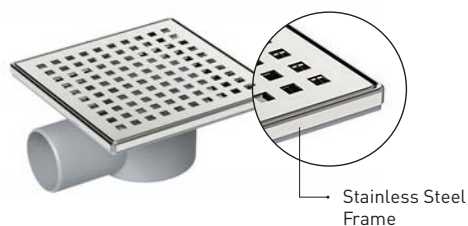

CLASSIC FLOOR DRAIN

Plastic Body & Frame - Side Out
Пластиковый Корпус & С Рамкой – Боковой Выход
قاعدة واطار بلاستيكي صرف جانبي

BASE 10x10 Side Outlet

Code	Outlet	Size	
VFD-711305	Ø 32	10x10 cm	50
VFD-711310	Ø 40	10x10 cm	50
VFD-711315	Ø 50	10x10 cm	50
VFD-711325	Ø 70	10x10 cm	40

BASE 15x15 Side Outlet

VFD-711505	Ø 32	15x15 cm	50
VFD-711510	Ø 40	15x15 cm	50
VFD-711515	Ø 50	15x15 cm	50
VFD-711525	Ø 70	15x15 cm	40

Plastic Body & Frame - Bottom Out
Пластиковый Корпус & С Рамкой – Нижний Выход
قاعدة واطار بلاستيكي صرف افقي

BASE 10x10 Bottom Outlet

Code	Outlet	Size	
VFD-711710	Ø 40	10x10 cm	50
VFD-711715	Ø 50	10x10 cm	50
VFD-711725	Ø 70	10x10 cm	40

BASE 15x15 Bottom Outlet

VFD-711910	Ø 40	15x15 cm	50
VFD-711915	Ø 50	15x15 cm	50
VFD-711925	Ø 70	15x15 cm	40