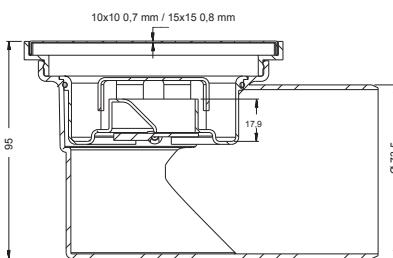

Ø 32 SIDE OUT

Ø 40 SIDE OUT

Ø 50 SIDE OUT

Ø 70 SIDE OUT

Ø 40 BOTTOM OUT

Ø 50 BOTTOM OUT

Ø 70 BOTTOM OUT

Base 10x10 cm Grid